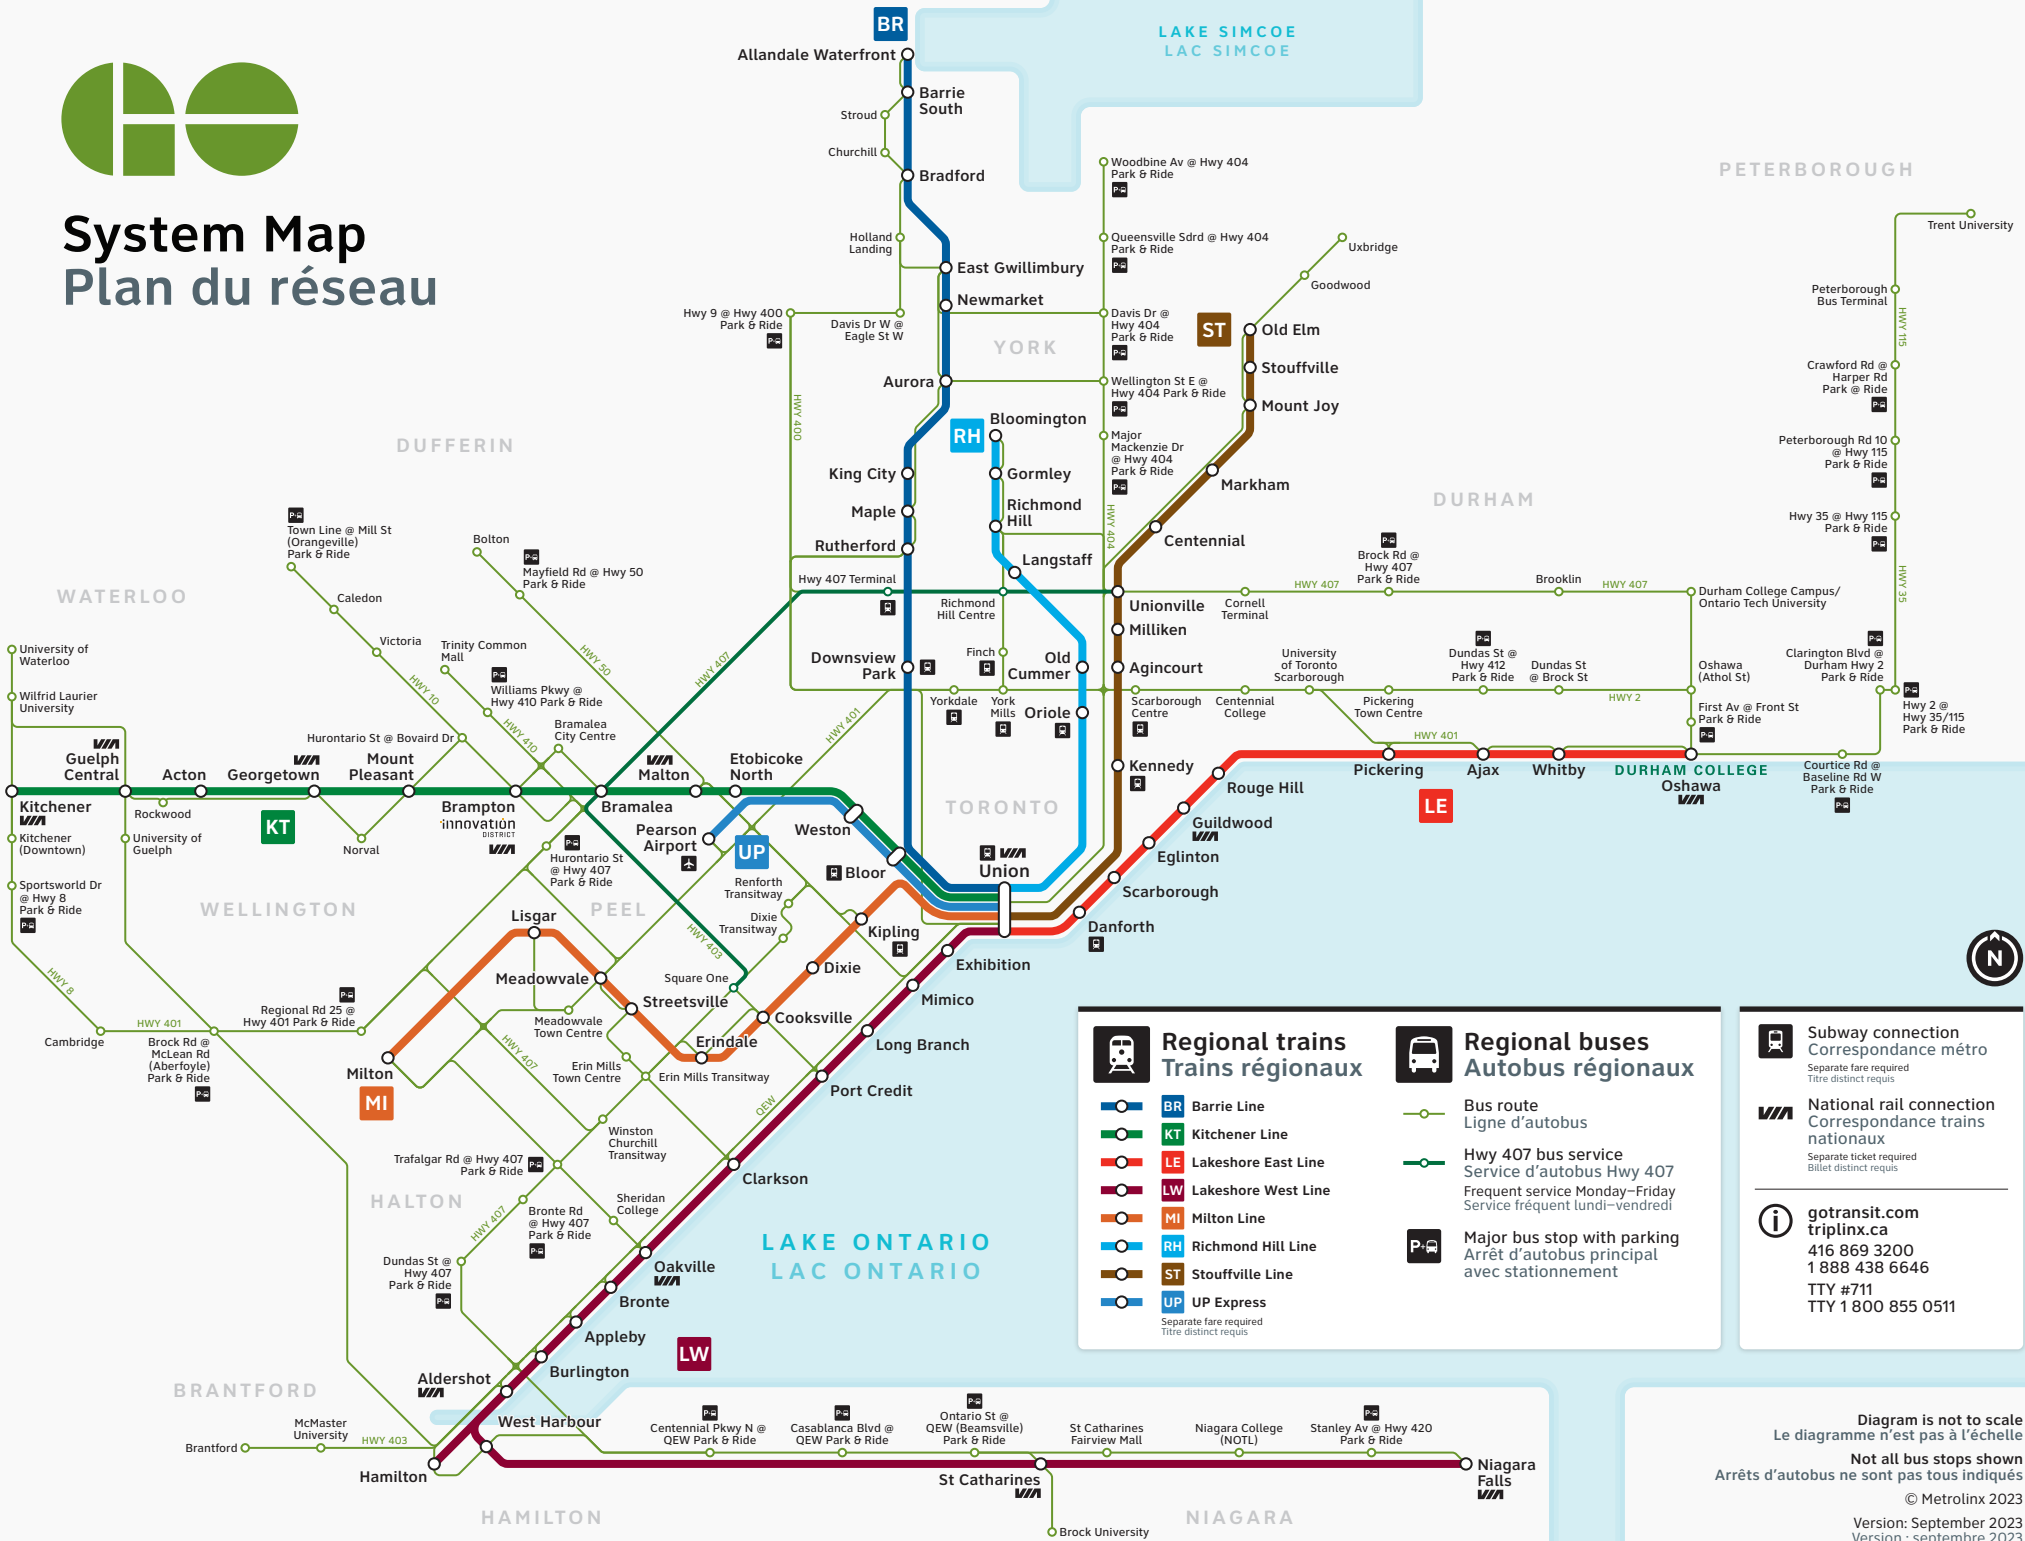

System Map Plan du réseau

**Regional trains
Trains régionaux**

- BR Barrie Line
- KT Kitchener Line
- LE Lakeshore East Line
- LW Lakeshore West Line
- MI Milton Line
- RH Richmond Hill Line
- ST Stouffville Line
- UP UP Express

**Regional buses
Autobus régionaux**

- Bus route
- Hwy 407 bus service

**Major bus stop with parking
Arrêt d'autobus principal avec stationnement**

Regional bus connections

- Service d'autobus Hwy 407
- Frequent service Monday-Friday
- Service fréquent lundi-vendredi

**Subway connection
Correspondance métro**

Separate fare required
Titre distinct requis

**National rail connection
Correspondance trains nationaux**

Separate ticket required
Billet distinct requis

**gotransit.com
triplinx.ca**

416 869 3200
1 888 438 6646
TTY #711
TTY 1 800 855 0511

Diagram is not to scale
Le diagramme n'est pas à l'échelle

Not all bus stops shown
Arrêts d'autobus ne sont pas tous indiqués

© Metrolinx 2023
Version: September 2023
Version : septembre 2023